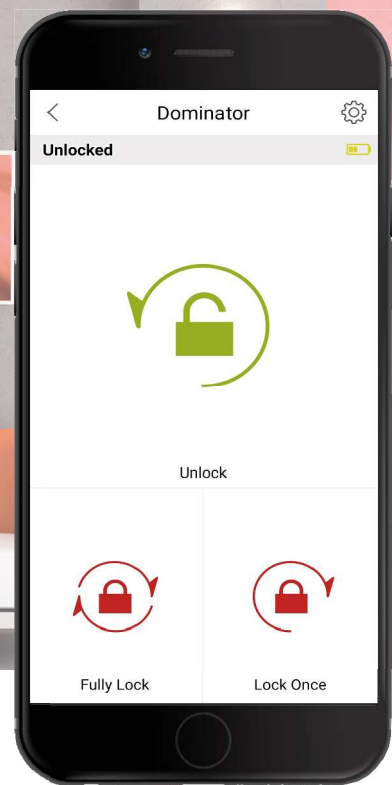

DOMINATOR fernsteuerbarer Motorzylinder

Der aufladbare Smart-Motorzylinder kann mittels App, Bluetooth und über Funkhandsender ferngesteuert werden. Sie haben die Wahl: Öffnen Sie Ihre Tür mit dem Smartphone per App/Bluetooth direkt an der Tür oder integrieren Sie Ihr Schloss in Ihr Alarmsystem oder Ihre Homeautomation. Die Programmierung erfolgt über die kostenlose App Utopic.

Der Motorzylinder ist durch das modulare Längensystem mit allen EVVA Schließsystemen kompatibel (serienmäßig mit EPS). Die Türstärke kann somit vor Ort sofort angepasst werden und ermöglicht den Einbau in kürzester Zeit. Die Türöffnung mit Schlüssel ist von aussen jederzeit möglich.

FUNK-INTEGRATIONSMODUL

Das Funk-Integrationsmodul ermöglicht eine Fernsteuerung des Zylinders über Ihr Alarmsystem, Ihre Gegensprechanlagen oder Ihre Homeautomation. Es ist mit zwei Eingängen für das Aufsperrern und Verriegeln ausgestattet und wird über Relais angesteuert.